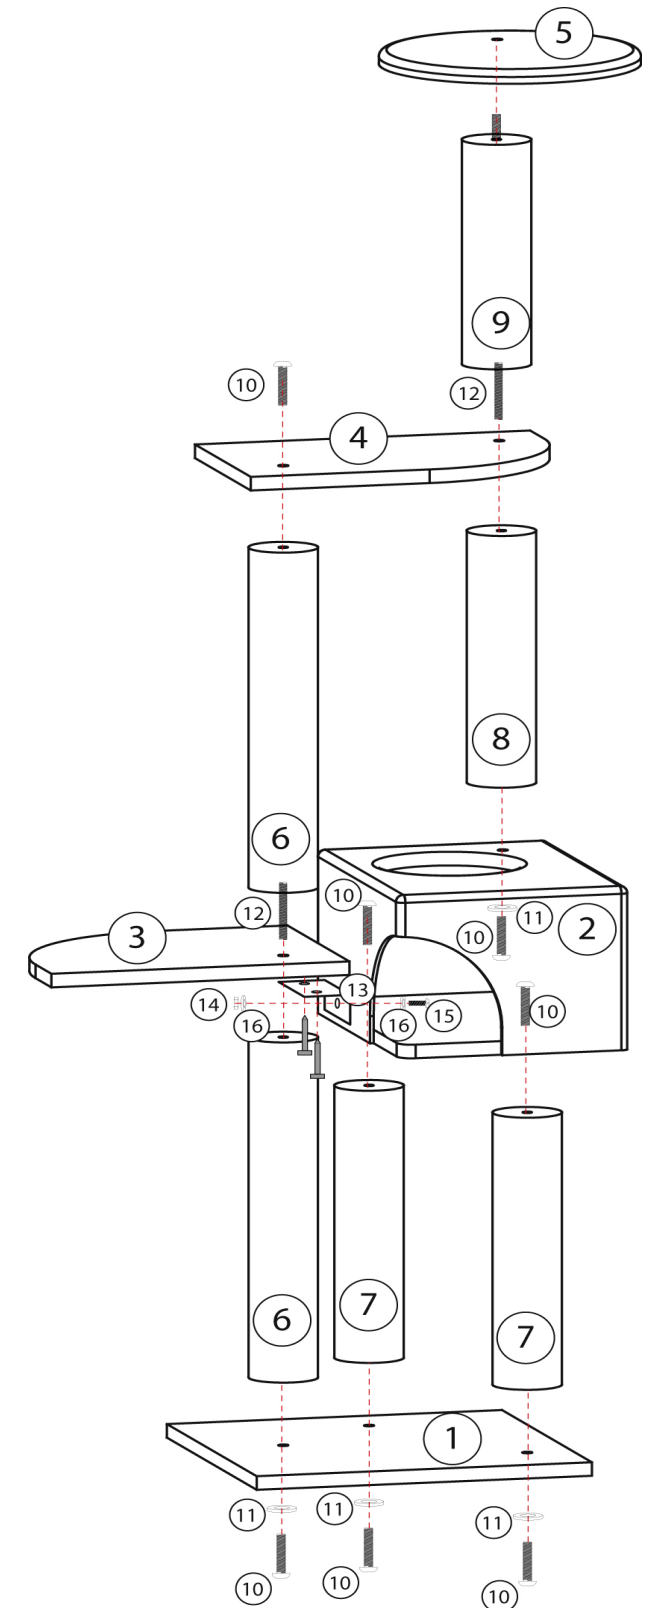

Despiece e instrucciones de montaje / Parts list

No. Art. / Item No. 4386	"Alicante"	142 cm	1				
Colores / Colours		Código (color) / Colour code					
Beige / beige		1					
Azul oscuro / dark blue		3					
Antracita / anthracite		7					

No. Pos. / Pos. No.	Descripción / Description	Medidas / Measurement in mm	Unidad / Quantity	No. Art. / Item No.			No. Caja. / Cart. No.
				Farbe / Colour 1	Farbe / Colour 3	Farbe / Colour 7	
Pos. 1	Base / Bottom plate	450 x 450 x 20	1	43861-10	43863-10	43867-10	1
Pos. 2	Cueva / Cave	430 x 320 x 250	1	43861-11	43863-11	43867-11	1
Pos. 3	Plataforma / Lying plate	400 x 300 x 20	1	43861-12	43863-12	43867-12	1
Pos. 4	Plataforma / Lying plate	460 x 300 x 20	1	43861-13	43863-13	43867-13	1
Pos. 5	Plataforma / Lying plate	∅ 380 x 20	1	43861-14	43863-14	43867-14	1
Pos. 6	Poste / Post	∅ 90 x 500	2	4386-33	4386-33	4386-33	1
Pos. 7	Poste / Post	∅ 90 x 400	2	4386-32	4386-32	4386-32	1
Pos. 8	Poste / Post	∅ 90 x 370	1	4386-31	4386-31	4386-31	1
Pos. 9	Poste con rosca / Post with spacer bolt	∅ 90 x 330	1	4386-30	4386-30	4386-30	1
Pos. 10	Tornillo de cabeza redonda / Rounded head screw	M8 x 48	7	4386-60	4386-60	4386-60	1
Pos. 11	Arandela / Washer	M8 x 30	4	4386-60	4386-60	4386-60	1
Pos. 12	Varilla roscada / Thread rod	M8 x 65	2	4386-60	4386-60	4386-60	1
Pos. 13	Angulo con tornillo de madera / Angle with wood screw		1	4386-60	4386-60	4386-60	1
Pos. 14	Tuerca / Nut	M6	1	4386-60	4386-60	4386-60	1
Pos. 15	Tornillo de cabeza redonda / Rounded head screw	M6 x 25	1	4386-60	4386-60	4386-60	1
Pos. 16	Arandela / Washer	M6 x 15	2	4386-60	4386-60	4386-60	1
Pos. 17	Inbus / Inbus		1	4386-60	4386-60	4386-60	1

- Pos. 12
- Pos. 10
- Pos. 15
- Pos. 14
- Pos. 11
- Pos. 16