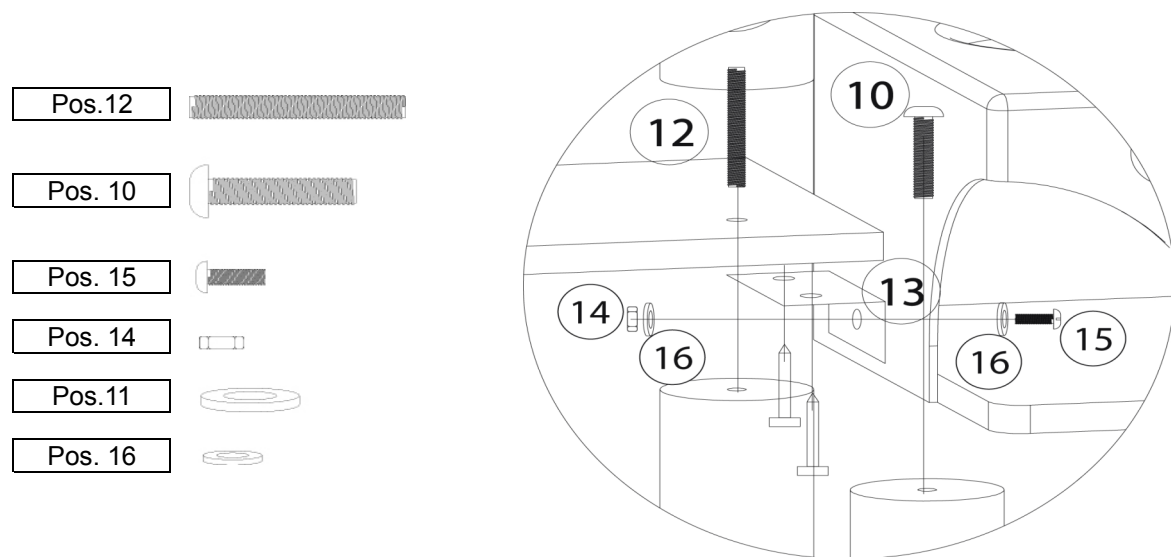

Despiece e instrucciones de montaje / Parts list

No. Art. / Item No. 4386	"Alicante"	142 cm	1				
Colores / Colours		Código (color) / Colour code					
Beige / beige		1					
Azul oscuro / dark blue		3					
Antracita / anthracite		7					

No. Pos. / Pos. No.	Descripción / Description	Medidas / Measurement in mm	Unidad / Quantity	No. Art. / Item No.			No. Caja. / Cart. No.
				Farbe / Colour 1	Farbe / Colour 3	Farbe / Colour 7	
Pos. 1	Base / Bottom plate	450 x 450 x 20	1	43861-10	43863-10	43867-10	1
Pos. 2	Cueva / Cave	430 x 320 x 250	1	43861-11	43863-11	43867-11	1
Pos. 3	Plataforma / Lying plate	400 x 300 x 20	1	43861-12	43863-12	43867-12	1
Pos. 4	Plataforma / Lying plate	460 x 300 x 20	1	43861-13	43863-13	43867-13	1
Pos. 5	Plataforma / Lying plate	∅ 380 x 20	1	43861-14	43863-14	43867-14	1
Pos. 6	Poste / Post	∅ 90 x 500	2	4386-33	4386-33	4386-33	1
Pos. 7	Poste / Post	∅ 90 x 400	2	4386-32	4386-32	4386-32	1
Pos. 8	Poste / Post	∅ 90 x 370	1	4386-31	4386-31	4386-31	1
Pos. 9	Poste con rosca / Post with spacer bolt	∅ 90 x 330	1	4386-30	4386-30	4386-30	1
Pos. 10	Tornillo de cabeza redonda / Rounded head screw	M8 x 48	7	4386-60	4386-60	4386-60	1
Pos. 11	Arandela / Washer	M8 x 30	4	4386-60	4386-60	4386-60	1
Pos. 12	Varilla roscada / Thread rod	M8 x 65	2	4386-60	4386-60	4386-60	1
Pos. 13	Angulo con tornillo de madera / Angle with wood screw		1	4386-60	4386-60	4386-60	1
Pos. 14	Tuerca / Nut	M6	1	4386-60	4386-60	4386-60	1
Pos. 15	Tornillo de cabeza redonda / Rounded head screw	M6 x 25	1	4386-60	4386-60	4386-60	1
Pos. 16	Arandela / Washer	M6 x 15	2	4386-60	4386-60	4386-60	1
Pos. 17	Inbus / Inbus		1	4386-60	4386-60	4386-60	1

- Pos. 12
- Pos. 10
- Pos. 15
- Pos. 14
- Pos. 11
- Pos. 16